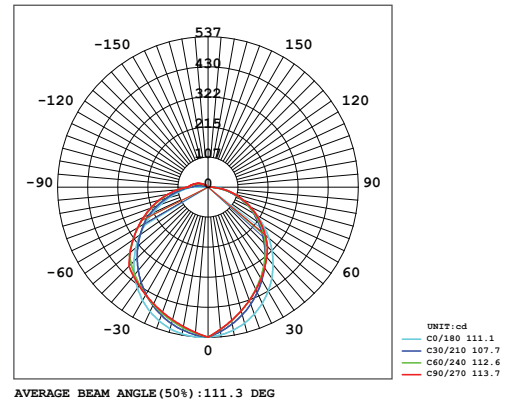

Işık Eğrisi

Renk Sıcaklık Tablosu

Opsiyonel Özellikler

Renk Sıcaklığı	: 3000K / 4000K / 6500K
DALI Uyumluluğu	: Yok