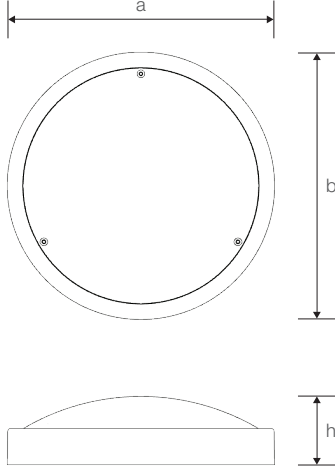

MANOLYA

20W Tavan Tipi Glop LED Aydınlatma Armatürü

Ürün Kodu

: VL811020

Standart Model

Ürün ölçüleri (mm)

	a	b	h
Standart	260	260	66

Ağırlık (kg)